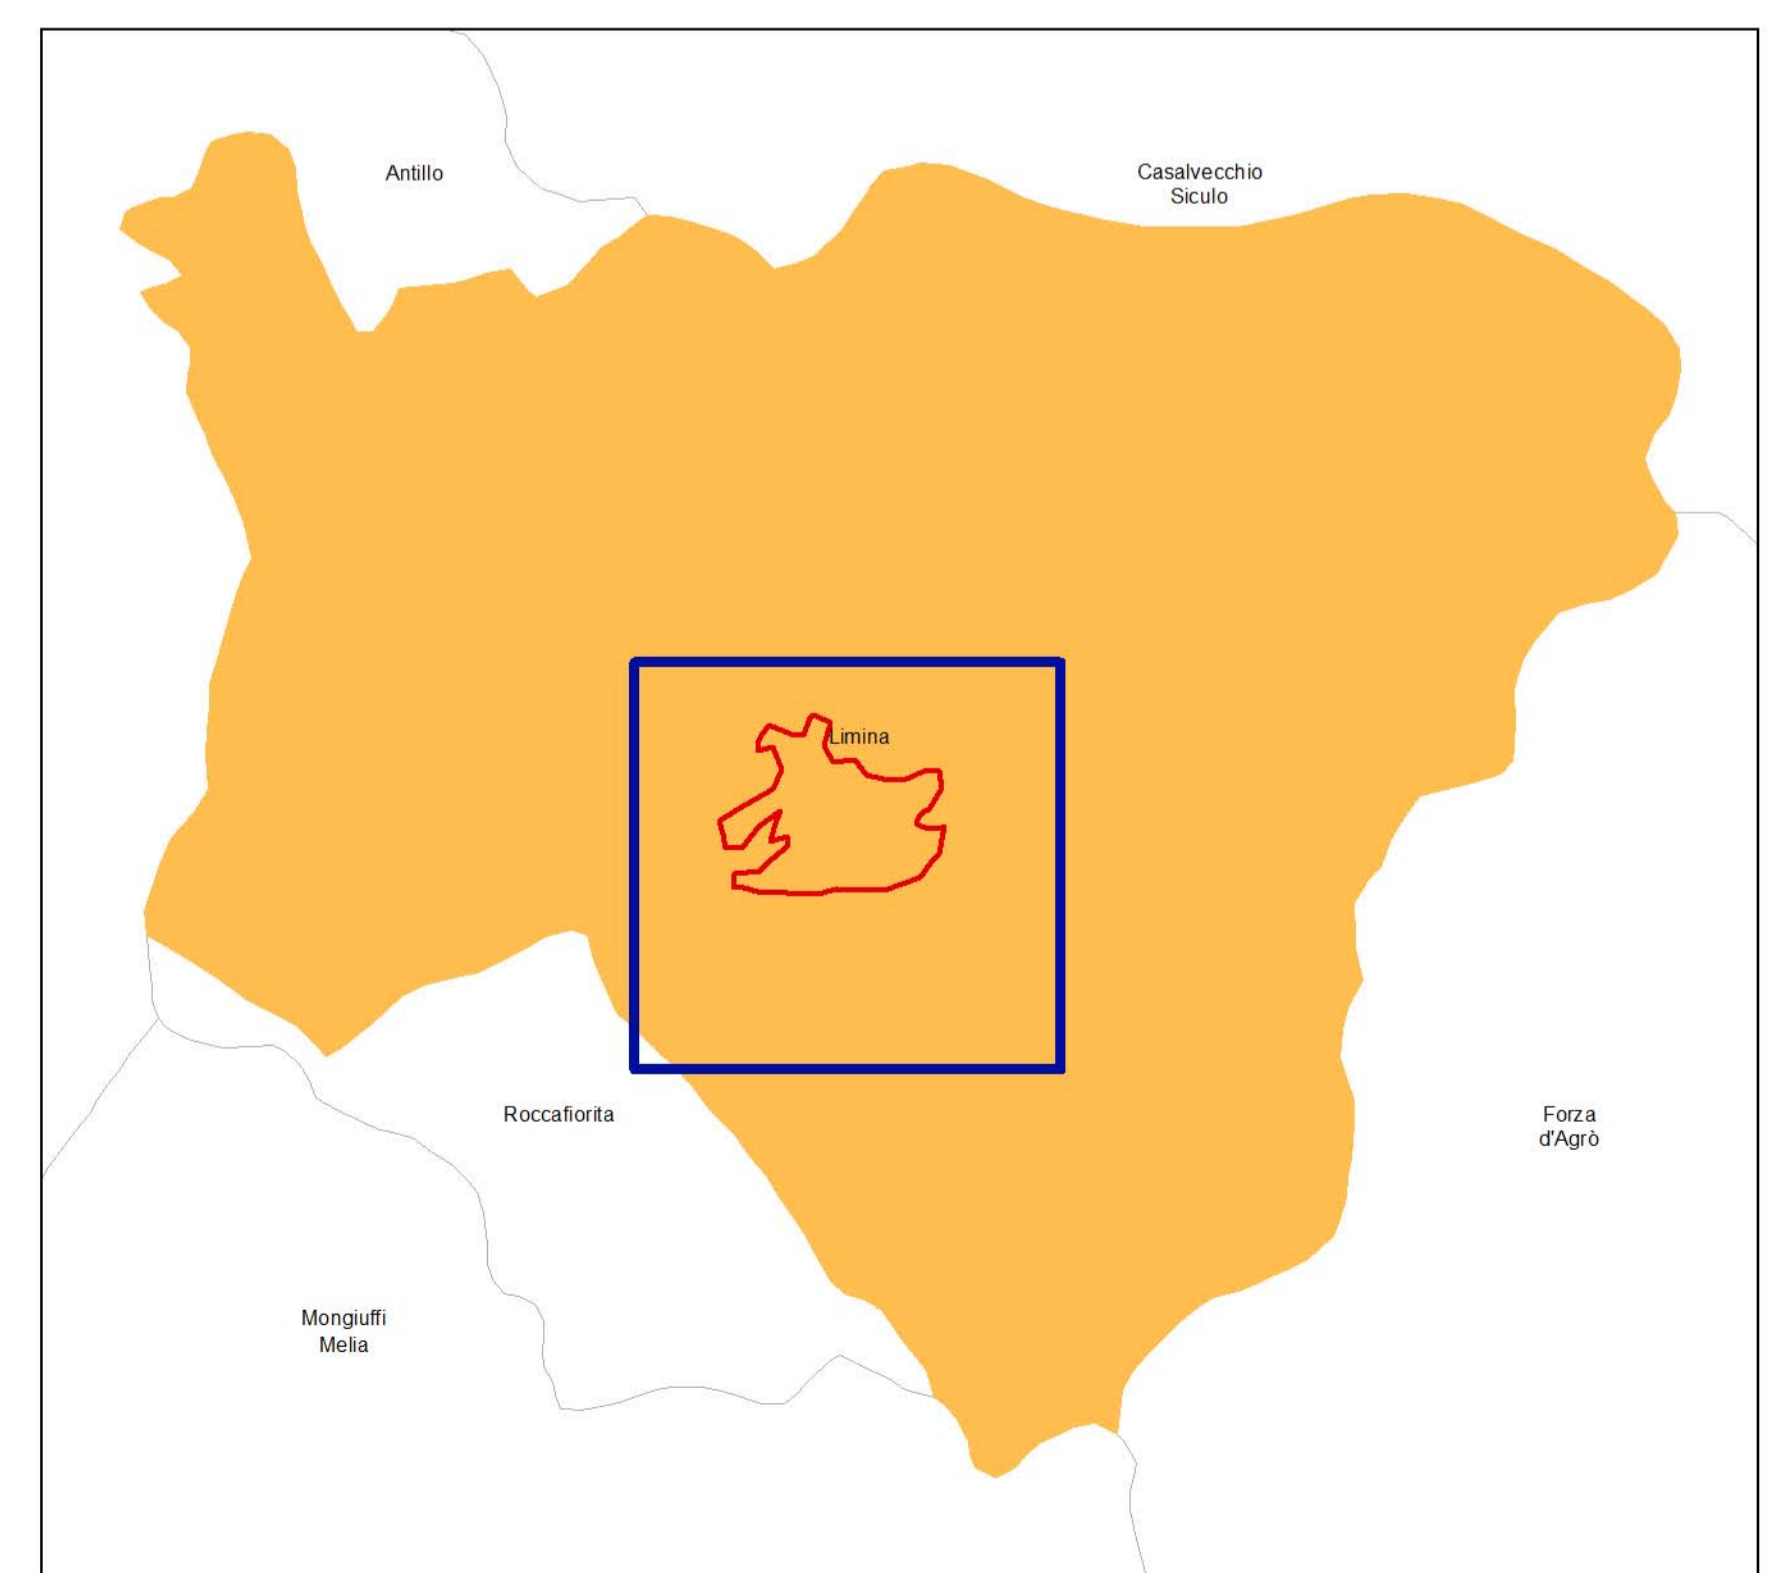

Legenda

Aree di studio

Aree di Studio

Punti di misura di rumore ambientale