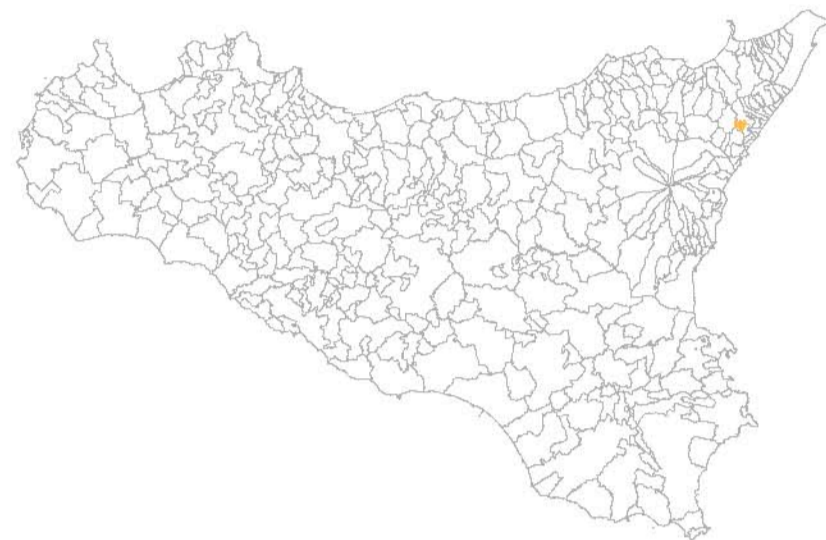

MICROZONAZIONE SISMICA

Carta delle frequenze

scala 1:2.000

Regione Sicilia

Comune di Limina

Regione	Soggetto realizzatore	Data