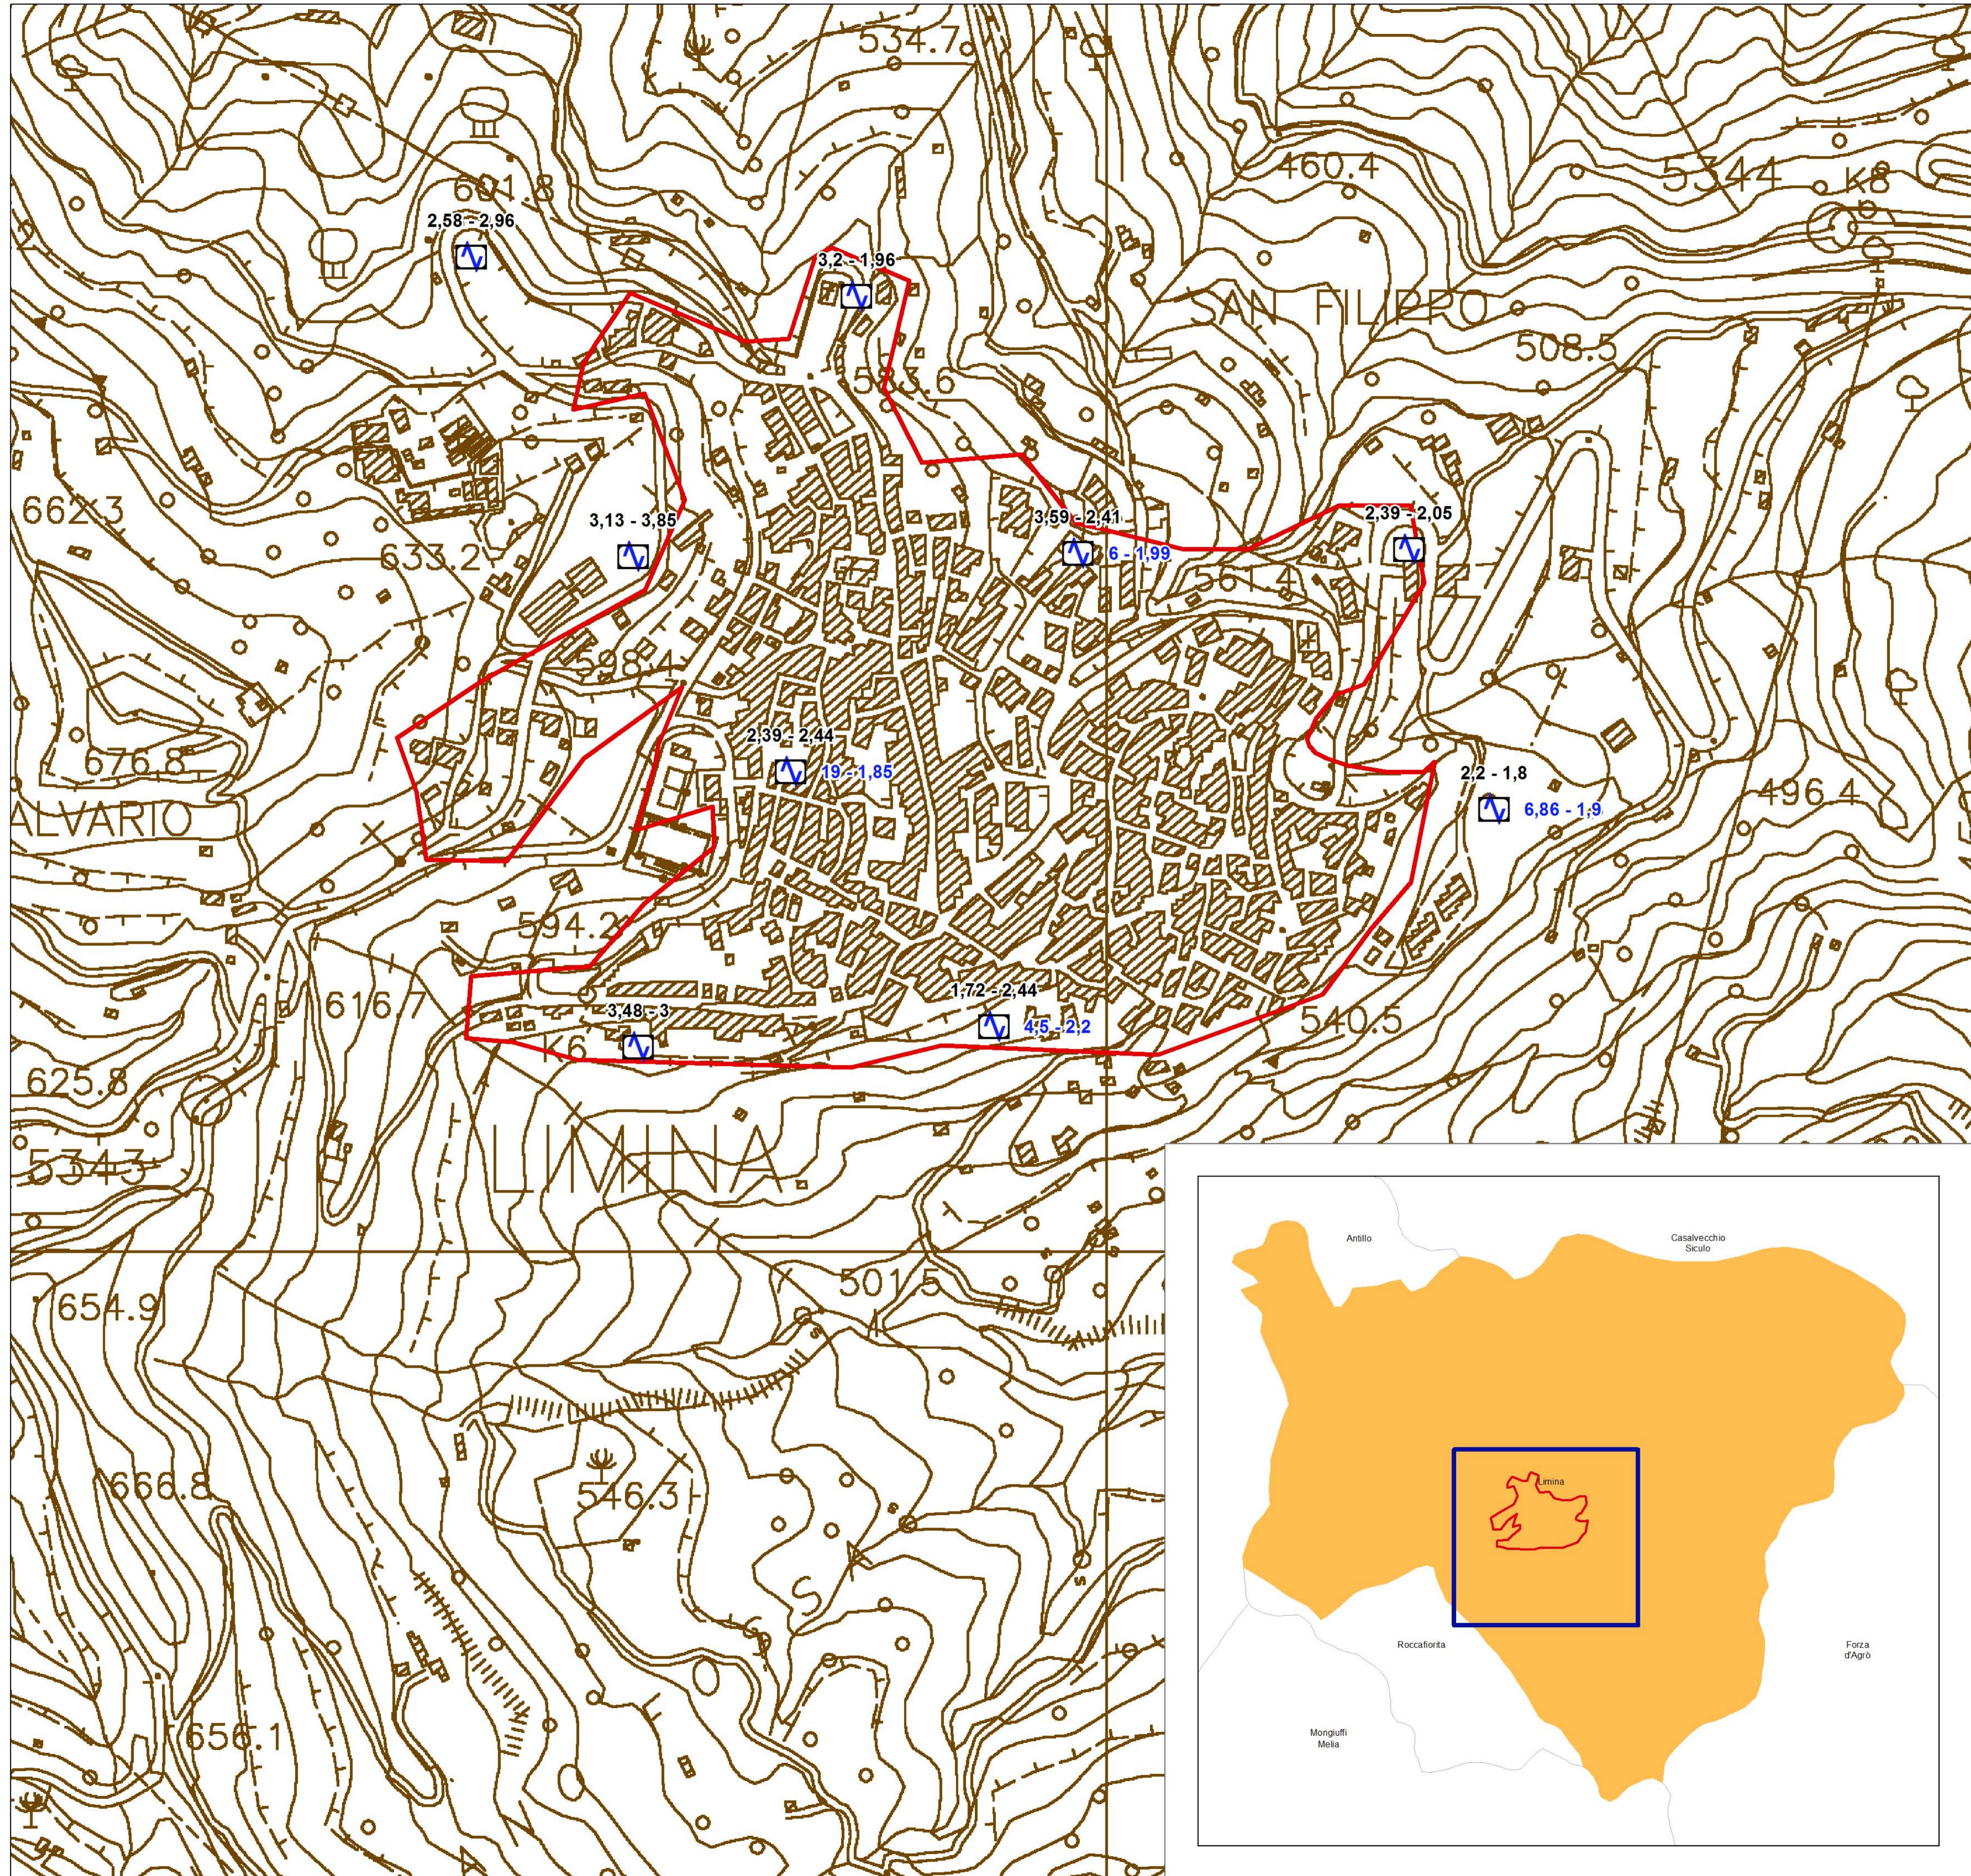

Legenda

Aree di studio

Aree di Studio

Punti di misura di rumore ambientale