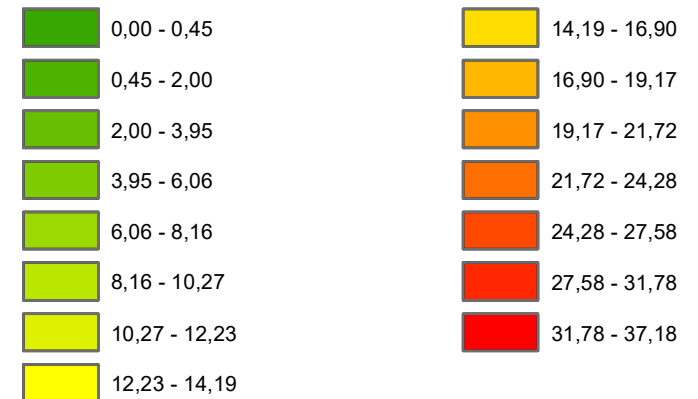

REGIONE SICILIANA - PRESIDENZA
DIPARTIMENTO DELLA PROTEZIONE CIVILE
CENTRO OPERATIVO REGIONALE - C.O.R.
Funzione 1 Tecnico - Scientifica e Pianificazione

Emergenza ETNA 2021
Mappa della ricaduta di cenere vulcanica nei territori dei Comuni dell'areale etneo.

Legenda

Parossismi etnei dei mesi di febbraio - marzo 2021.
Spessore cumulato della cenere vulcanica (mm) ricaduta nel corso degli eventi parossitici.

Centri, nuclei abitati e attività produttive - ISTAT