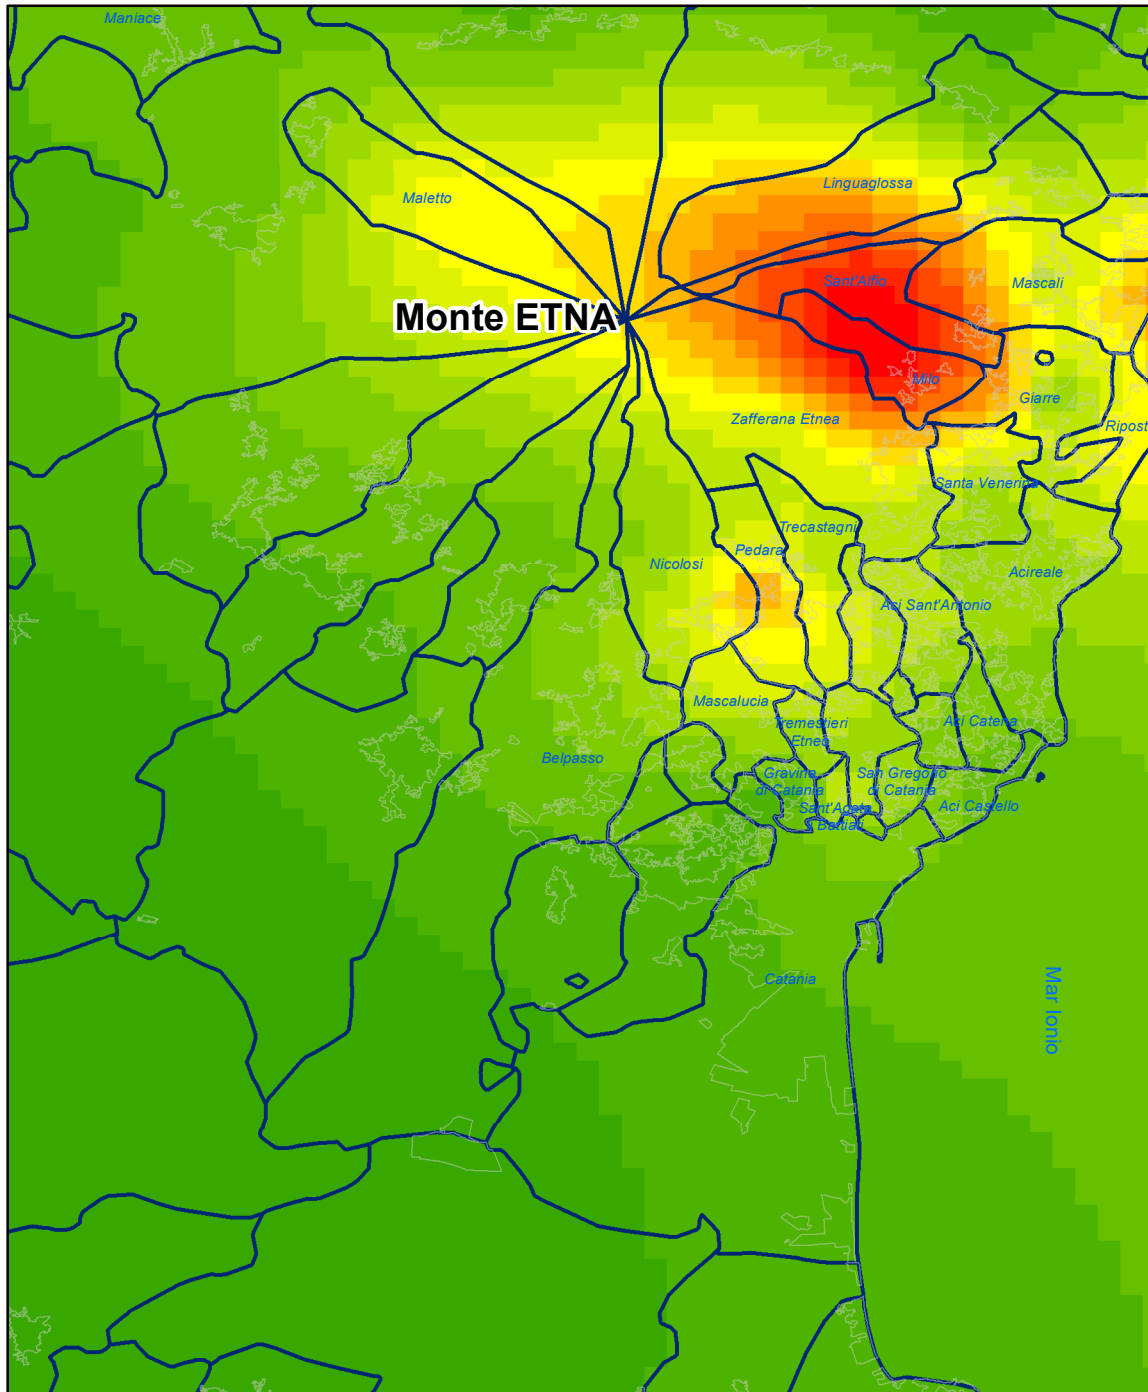

REGIONE SICILIANA - PRESIDENZA
DIPARTIMENTO DELLA PROTEZIONE CIVILE
CENTRO OPERATIVO REGIONALE - C.O.R.
Funzione 1 Tecnico - Scientifica e Pianificazione

Emergenza ETNA 2021
Mappa della ricaduta di cenere vulcanica nei territori dei Comuni dell'areale etneo.

Legenda

Parossismi etnei dei mesi di febbraio - marzo 2021.
Spessore cumulato della cenere vulcanica (mm) ricaduta nel corso degli eventi parossitici.

Centri, nuclei abitati e attività produttive - ISTAT