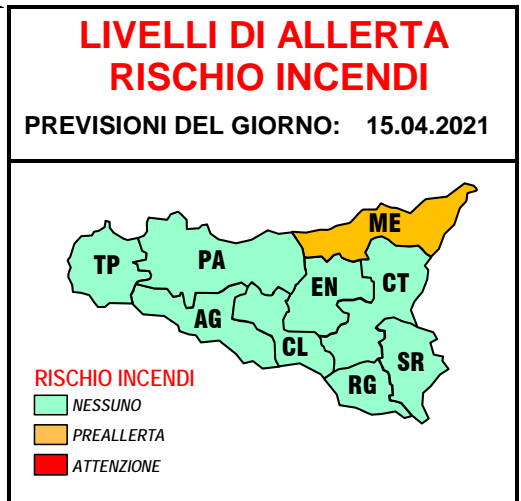

AVVISO DI PROTEZIONE CIVILE - RISCHIO INCENDI

N° **71** del **14.04.2021**

VALIDITÀ: dalle ore **0.00** del **15.04.2021** per le successive **24** ore

Direttiva P.C.M. 27/02/2004 - O.P.C.M. 3606/07 - Direttiva P.R.S. del 14.01.2008
per i Comuni, le Componenti e le Strutture Operative del Sistema Regionale della Protezione Civile
Avvio sperimentale sistema di allertamento di protezione civile

1. VISTA

L'Informativa della Presidenza Consiglio dei Ministri - D.P.C. - C.F. N. **71** del **14.04.2021**

2. SITUAZIONE

il sistema depressionario che ha interessato la nostra Penisola si sposta gradualmente sull'area balcanica, consentendo la rimonta del campo barico con tempo più stabile su quasi tutto il territorio italiano, accompagnato da una graduale attenuazione della ventilazione settentrionale. Quindi per oggi si avranno soltanto locali e deboli nevicate su arco alpino ed Appennino settentrionale. Domani qualche isolato o occasionale piovasco sulle zone interne del Centro-Nord mentre, dal pomeriggio, l'arrivo di una perturbazione di matrice nord-africana richiederà sul Meridione un temporaneo ma deciso rinforzo della ventilazione dai quadranti orientali e precipitazioni sulle due isole maggiori.

3. CRITICITÀ

Precipitazioni: sparse.

Venti: da deboli a moderati da est-sud-est.

Temperature: massime in sensibile diminuzione.

Umidità minima nei bassi strati: 60-80%

4. DICHIARAZIONE LIVELLI DI ALLERTA

Rischio Incendi: sono dichiarati i seguenti LIVELLI DI ALLERTA per ogni provincia		
PROVINCE SICILIANE previsioni per il 15 aprile 2021	RISCHIO INCENDI	
	PERICOLOSITÀ	LIVELLI DI ALLERTA
AGRIGENTO	BASSA	-----
CALTANISSETTA	BASSA	-----
CATANIA	BASSA	-----
ENNA	BASSA	-----
MESSINA	MEDIA	PREALLERTA
PALERMO	BASSA	-----
RAGUSA	BASSA	-----
SIRACUSA	BASSA	-----
TRAPANI	BASSA	-----