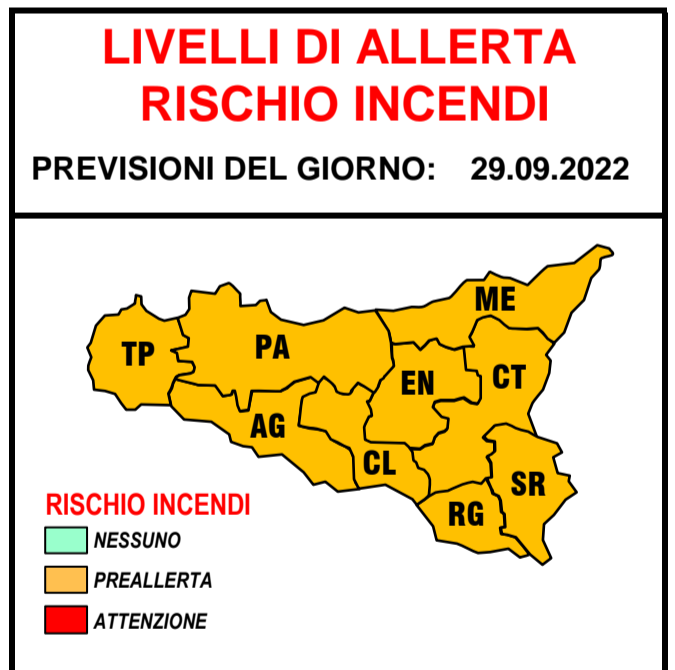

AVVISO DI PROTEZIONE CIVILE - **RISCHIO INCENDI**

N° **219** del **28.09.2022**

VALIDITÀ: dalle ore **0.00** del **29.09.2022** per le successive **24** ore

Direttiva P.C.M. 27/02/2004 - O.P.C.M. 3606/07 - Direttiva P.R.S. del 14.01.2008
per i Comuni, le Componenti e le Strutture Operative del Sistema Regionale della Protezione Civile
Avvio sperimentale sistema di allertamento di protezione civile

1. VISTA

L'Informativa della Presidenza Consiglio dei Ministri - D.P.C. - C.F. N. **219** del **28.09.2022**

2. SITUAZIONE

una vasta depressione, con centro d'azione sulla Germania settentrionale, investe gran parte del continente europeo, innescando sul Mediterraneo un intenso flusso di correnti occidentali a curvatura ciclonica, che interesserà il nostro Paese nei prossimi giorni. Domani la discesa del minimo depressionario verso Francia darà luogo ad un più marcato peggioramento del tempo, con piogge e temporali, localmente intensi, su tutto il Nord e sul Centro peninsulare, specie sul versante tirrenico, in estensione poi al Meridione.

3. CRITICITÀ

Precipitazioni: sparse.

Venti: da moderati a forti sud-occidentali.

Temperature: senza variazioni di rilievo.

Umidità minima nei bassi strati: 50-70% specie nei settori tirrenici.

4. DICHIARAZIONE LIVELLI DI ALLERTA

Rischio Incendi: sono dichiarati i seguenti LIVELLI DI ALLERTA per ogni provincia		
PROVINCE SICILIANE previsioni per il 29 settembre 2022	RISCHIO INCENDI	
	PERICOLOSITÀ	LIVELLI DI ALLERTA
AGRIGENTO	BASSA	PREALLERTA
CALTANISSETTA	BASSA	PREALLERTA
CATANIA	BASSA	PREALLERTA
ENNA	BASSA	PREALLERTA
MESSINA	BASSA	PREALLERTA
PALERMO	MEDIA	PREALLERTA
RAGUSA	BASSA	PREALLERTA
SIRACUSA	MEDIA	PREALLERTA
TRAPANI	BASSA	PREALLERTA